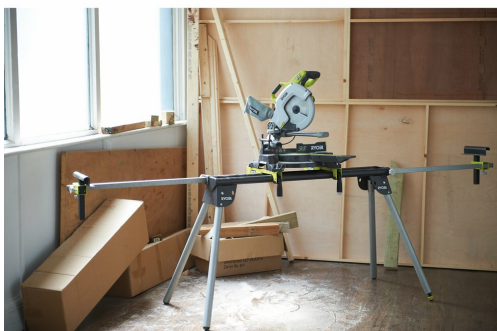

Supporto regolabile 138-290cm RLS01

RYOBI®

- Adatto all'uso con ogni troncatrice Ryobi
- Dotato di gambe in metallo super resistenti
- Piattaforme regolabili per bloccare la troncatrice in ogni posizione
- Dotata di prolunghe estensibili
- Gambe regolabili per adattarsi a superfici irregolari
- Gambe retrattili per un semplice trasporto e riponimento

Capacità di carico (kg)	181
Codice EAN	4892210118363
Codice prodotto	5133001200
Dimensioni esterne (Altezza x Larghezza x Profondità / mm)	1380 - 2904
Equipaggiamento standard	2 piattaforme regolabili, 2 supporti di lavoro, 2 prolunghe
Fornibile in	Cartone riciclabile
Peso (Kg)	21.9