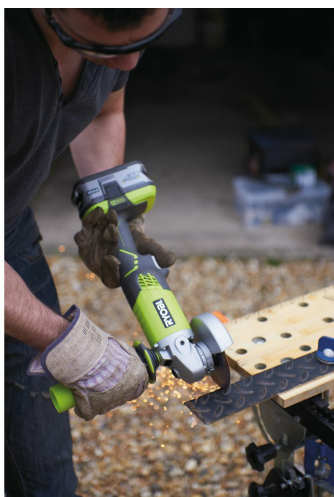

# Smerigliatrice Angolare 18V R18AG-0

# RYOBI

18V ONE+

18V ONE+ RYOBI TV 3 ANNI GARANZIA

- Smerigliatrice a batteria 115mm ideale per tagliare diversi tipi di materiali e spianare saldature
- Carter di sicurezza orientabile senza l'ausilio di utensili
- Pulsante di blocco dell'albero per la sostituzione rapida della mola
- Impugnatura GripZone™ regolabile in 3 posizioni per il massimo comfort
- Doppio pulsante di accensione per evitare l'avvio accidentale