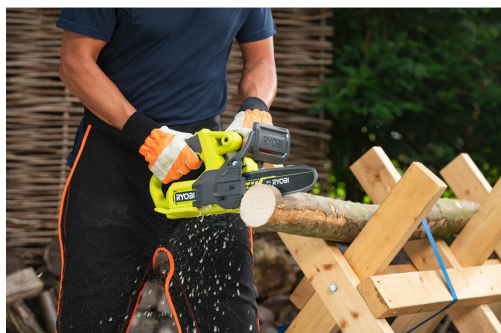

Elettrosega Compatta 18V (1x 2.5Ah), Barra 20cm RY18CS20A-125

RYOBI®

18V ONE+

18V ONE+ 3 ANNI

- Lunghezza della barra di 20 cm, perfetta per tagliare piccoli tronchi e potare gli alberi
- La catena da 20 cm a pieno riempimento presenta più denti per tagli più uniformi. Fornisce anche vibrazioni inferiori e riduce il rischio di contraccolpi
- Sistema di lubrificazione manuale per semplificare al massimo le operazioni e la manutenzione. Richiede solo l'applicazione di olio direttamente sulla barra e sulla catena
- Robusto sistema di tensionamento della catena con chiave per un uso prolungato
- Chiave per il tensionamento della catena riponibile all'interno dell'impugnatura ausiliaria per una rapida accessibilità
- Design leggero, compatto e maneggevole che riduce l'affaticamento, consente un facile trasporto e tagli più precisi

Capacità batteria (Ah)	2.5
Caricabatteria incluso	Sì
Codice EAN	4892210203946
Codice prodotto	5133005415
Equipaggiamento standard	Olio per lubrificazione barra e catena, protezione barra
Fornibile in	Cartone riciclabile
Lunghezza barra catena (cm)	20
N.ro batterie in dotazione	1
Passo catena (mm)	9.53 0.375 (3/8)"
Peso (senza batteria) (Kg)	2.3
Peso con il pacco batteria (EPTA) (kg)	2.8
Potenza	18V
Potenza	18V
Regolazione catena senza utensili	No
Tipo batteria	Li-ion
Velocità catena (m/s)	4.6