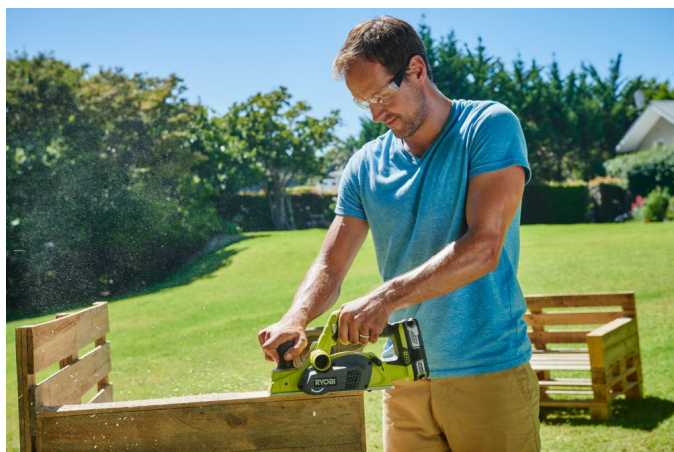

Pialla 18V R18PL-0

RYOBI

ONE+

3
ANNI

- Pialla a batteria per una piallatura facile e veloce
- Regolazione della profondità di passata 0-1.6mm e larghezza di piallatura di 82mm
- Impugnatura anteriore ausiliaria per un miglior controllo
- Guida parallela per una miglior precisione
- Tecnologia DustTech™ che garantisce la massima raccolta delle polveri
- Rivestimento GripZone™ per un maggior comfort ed una presa migliore
- Scarico a destra e sinistra
- Base in alluminio pressofuso scanalata per la smussatura

Potenza	18 V
Profondità di piallatura (mm)	1.6
Larghezza piallatura (mm)	82
Profondità di battuta (mm)	12.5
Velocità a vuoto (giri/min)	11000
Peso con il pacco batteria (EPTA) (kg)	2.8
Codice prodotto	5133002921
Caricabatteria incluso	No
Codice EAN	4892210151520
Equipaggiamento standard	Guida laterale, sacco antipolvere, adattatore
Fornibile in	Oltre il 75% di cartone riciclato
Incertezza livello di potenza sonora (dB(A))	3.0
Incertezza livello di pressione sonora (dB(A))	3.0
Livello di potenza sonora (Lwa) (dB(A))	89.5
Livello di pressione sonora (Lpa) (dB(A))	78.5
Livello vibrazioni (m/s ²)	2.7
N.ro batterie in dotazione	0
Peso (senza batteria) (Kg)	2.4
Profondità di battuta (mm)	12.5
Profondità di piallatura (mm)	1.6
Velocità a vuoto (giri/min)	11000
Vibration Level Main Handle [m/s ²]	2.7
Vibration Level Main Handle uncertainty [m/s ²]	1.5