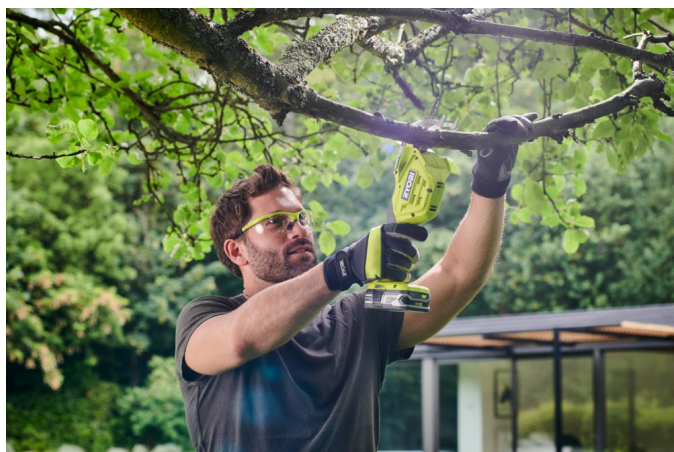

Seghetto da Potatura 18V RY18PSA-0

RYOBI

18V ONE+

3 ANNI

- Seghetto da potatura ideale per potare i tuoi alberi con una sola mano!
- Riesce a tagliare senza alcuno sforzo rami fino a 80mm
- Guida integrata per avere un'ottima tenuta in qualsiasi situazione
- Leggero e compatto per non affaticare l'utilizzatore anche in uso prolungato
- Fornito di lama per tagli rapidi (8 TPI)

Potenza	18V
Lunghezza lama (cm)	15
Corse a vuoto (corse/min)	2600
Capacità di taglio (mm)	80
Peso con il pacco batteria (EPTA) (kg)	1.3
Codice prodotto	5133004594
Cap max taglio legno (mm)	80
Capacità di taglio (mm)	80
Caricabatteria incluso	No
Codice EAN	4892210183217
Equipaggiamento standard	1 lama per tagli rapidi (8 TPI)
N.ro batterie in dotazione	0
Peso (senza batteria) (Kg)	0.9